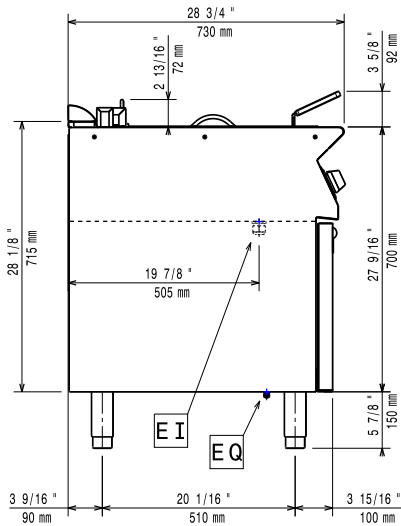

Sivulta

EI = Sähköliitäntä
EQ = Ekvipotentiali ruuvi