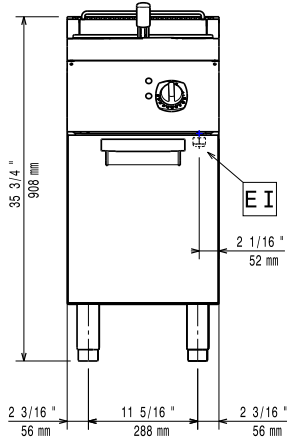

Edestä

EI = Sähköliitäntä
EQ = Ekvipotentiali ruuvi

Päältä

Sähkö

380-400 V/3N ph/50/60 Hz

Jännite:

Kokonaisteho:

8.7 kW

Avaintieto

Altaan hyötytilavuus (leveys): 240 mm

Altaan hyötytilavuus (korkeus):

285 mm

Altaan hyötytilavuus (syvyys):

380 mm

Altaan tilavuus:

12 lt MIN; 14 lt MAX

Termostaatin säätöalue:

105 °C MIN; 185 °C MAX

Ulkomitat, leveys:

400 mm

Ulkomitat, syvyys:

730 mm

Ulkomitat, korkeus:

850 mm

Nettopaino:

35 kg

Sertifiointi ryhmä

EF17114