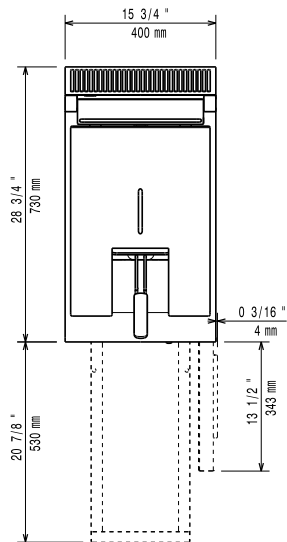

Päältä

Sähkö

380-400 V/3N ph/50/60 Hz

Jännite:

Kokonaisteho:

8.7 kW

Avaintieto

Altaan hyötytilavuus (leveys): 240 mm

Altaan hyötytilavuus (korkeus):

285 mm

Altaan hyötytilavuus (syvyys):

380 mm

Altaan tilavuus:

12 lt MIN; 14 lt MAX

Termostaatin säätöalue:

105 °C MIN; 185 °C MAX

Ulkomitat, leveys:

400 mm

Ulkomitat, syvyys:

730 mm

Ulkomitat, korkeus:

850 mm

Nettopaino:

35 kg

Sertifiointi ryhmä

EF17114